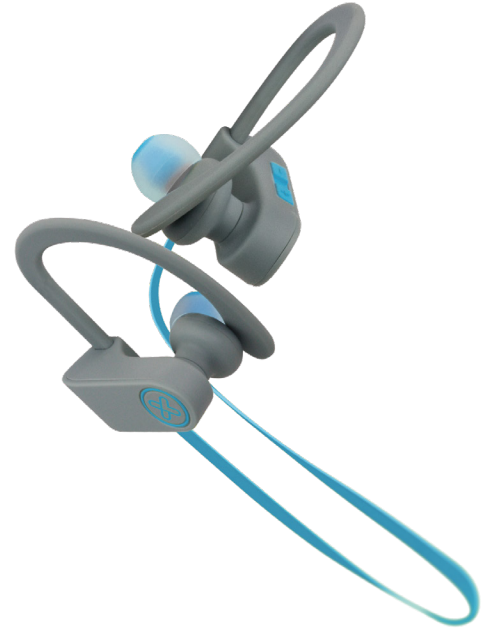

JogBudz

Audífonos deportivos con micrófono

Compatible con Bluetooth®

Tiempo de reproducción de 4-5 horas

Micrófono y controles incorporados

Cable que evita la formación de nudos

Diseño resistente al agua y al sudor

1 año de garantía limitada

KHS-632BK

KHS-632

KHS-632BL

Disfruta libremente de tu estilo de vida activo, con la nitidez que te ofrece el mejor sonido

El KHS-632 emerge como una novedosa adición a la colección de modernos audífonos deportivos con tecnología inalámbrica de Klip Xtreme. Su estructura ultraliviana, elaborada con materiales resistentes al sudor, convierte a este set en el accesorio perfecto para soportar incluso las rutinas de ejercicios más intensas. Dotado con ganchos para los oídos y un cable plano que evita la formación de nudos, los audífonos JogBudz combinan un sonido sorprendente con un ajuste perfecto, lo cual garantiza máxima estabilidad y comodidad por muchas horas.

Características

- Acústica optimizada
- Compatible con Bluetooth®
- Tiempo de reproducción de hasta 5 horas
- Diseño resistente al sudor
- Los ganchos permiten asegurar los audífonos en la oreja, para que te muevas libremente y entrenes con toda confianza
- Almohadillas intercambiables para los oídos en tres tamaños distintos garantizan un ajuste perfecto
- Botón multifunción incorporado para la conexión del dispositivo, incluyendo la gestión de música y llamadas
- Cuenta con un micrófono para conversaciones con manos libres
- Diseño ultraliviano
- Optimizado para la reproducción de graves profundos y agudos sumamente nítidos, hasta 10 metros de distancia