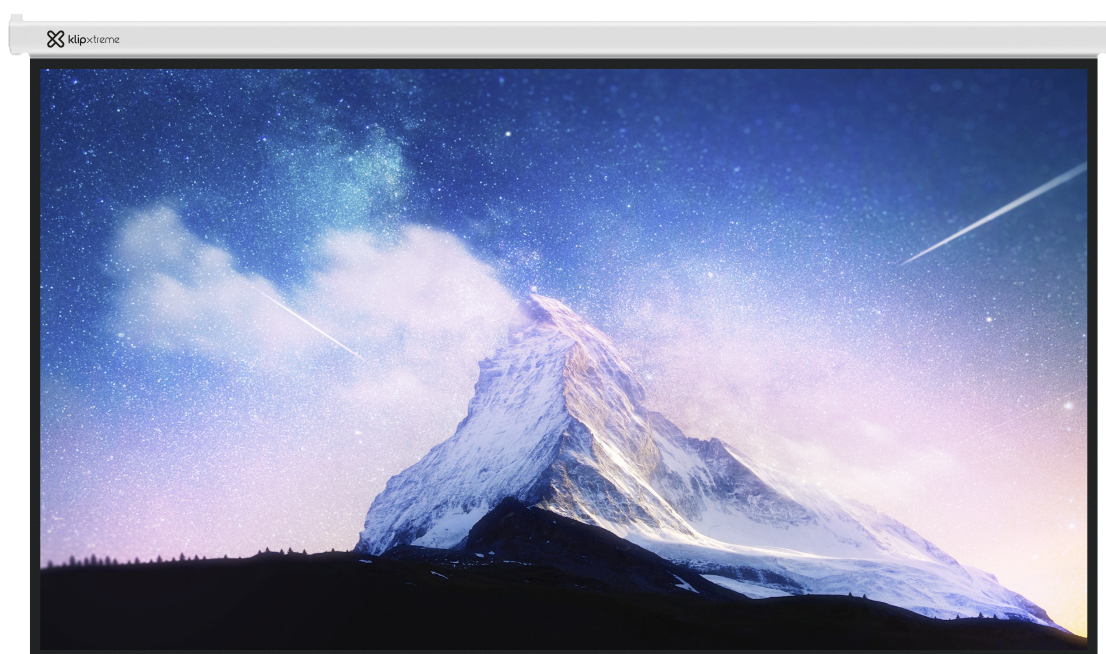

Instalación dual para pared y cielo raso

Relación de aspecto 16:9

Tamaño máx. de la pantalla (diagonal) 100in/2,54m

# Pantalla de proyección manual

## Expande tu capacidad de exposición

Esta pantalla de proyección es muy fácil de usar. Simplemente desplégala y vuévela a plegar cuando no la utilices; la misma queda trabada de forma automática. Su acabado mate evita que el brillo y el reflejo dificulten la visión. Posee sistema de montaje dual para instalar en la pared o el cielo raso.

## Características

- Pantalla para proyección, operación manual y seguro automático
- Para instalar en la pared o en el cielo raso
- Disponible con la cubierta en color negro
- Disponible con carcasa en color negro
- Pantalla de color blanco mate
- Fácil de instalar
- Fácil de usar
- Grosor de la pantalla: 0,42mm +/-0,03in