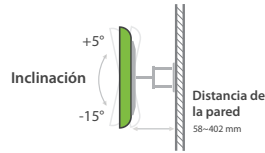

Soporte de TV

Soporte para pared totalmente articulado para TVs planos o curvos de 37 a 90"

Para TVs planos o curvos de 37 a 90"

Movimiento total
Inclinación:
+5°-15° / Giro: +60°-60°

Carga máxima:
60 kg/132 lb

Sistema de nivel de burbuja

Óptima flexibilidad de visión

Este soporte de TV articulado ofrece una solución versátil para tu entretenimiento audiovisual. Inclinable y giratorio, cuenta con un brazo que le permite moverse hacia adelante o atrás, para adaptarse a cualquier ángulo de visión. Hecho de acero de alta resistencia, soporta hasta 60 kilos y sirve para televisores planos y curvos. ¡Este soporte de pared para TV es lo que necesitas para darle a tus shows y películas un ángulo totalmente nuevo!

Especificaciones técnicas

Características	Descripción
Tipo de soporte	Soporte de TV totalmente articulado
Tamaños de TV compatibles	37"-90"
Peso máximo	60 kg (132 lb)
Ángulo de inclinación lateral	+5°~-15°
Ángulo giratorio	+60°~-60°
Tendido de cables	Sí (con hebilla de Velcro)
Espacio de uso	Interiores
Estándares VESA	• 200 x 200 • 300 x 200 • 300 x 300 • 400 x 200 • 400 x 300 • 400 x 400 • 600 x 400
Ajuste de nivel	+3°~-3°
Perfil de montaje	58-402 mm
Herramienta de nivel	Sí
Descripción física	
Material	Acero
Color	Negro
Dimensiones del producto	402 x 710 x 430 mm
Peso del producto	5,76 kg
Información adicional	
Garantía	De por vida
Estándares y certificaciones	Examen REACH
Temperatura operativa	-20 °C - 45 °C
Temperatura de almacenamiento	5 °C - 35 °C
Humedad relativa	≤70%
Contenido del empaque	• Soporte • Hardware de montaje • Lazo de Velcro • Manual de instalación